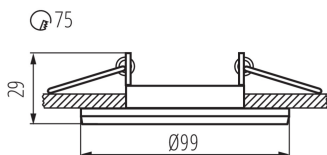

Einbau-Downlight

5905339267429

Mit den Kanlux COLIE-Dekorringen können die Wohnräume originell eingerichtet werden. Sie zeichnen sich durch ein elegantes und originelles Design aus und sorgen gleichzeitig für eine diskrete Lichtverteilung. Die COLIE-Serie ist für die Deckenmontage vorgesehen. Sie bewähren sich als Zusatzbeleuchtung sowohl in Privathäusern als auch in Bars und Restaurants, also überall dort, wo wir eine interessante Raumeinrichtung hervorheben möchten.

ALLGEMEINE DATEN:

Farbe: Aluminium

Notwendige Verwendung von selbstabschirmenden

Lampen: ja

Einbauort: Deckeneinbau

Anwendungsbereich: innerhalb

Min.Installationsabstand zum beleuchteten Objekt: 0,5m

Dekorring ohne keramische Fassung: ja

Darf nicht mit wärmeisolierendem Material abgedeckt werden.: ja

Leuchtmittel im Set enthalten: nein

Höhe (mm): 29

Durchmesser [mm]: 99

Montagebohrung [mm]: Ø75

TECHNISCHE DATEN:

Nennspannung [V]: 12 AC; 12 DC; 220-240 AC

Maximale Leistung [W]: max 35

Schutzklasse gegen elektrischen Schlag: II/III

Leuchtmittel: MR16/PAR16

Sockel: Gx5,3/GU10

Umgebungstemperaturbereich [°C]: 5÷25

Gehäusematerial: Aluminiumlegierung

Winkleinstellung der Leuchte: in einer Achse

Winkleinstellung der Leuchte [°]: 15

IP-Klasse (Schutzart): 20

LOGISTIKDATEN:

Maßeinheit: Stück

Verpackungsart: 100

Stückzahl in Zwischenverpackung: 1

Stückzahl in Großverpackung: 100

Netto-Einzelgewicht [g]: 72

Grammatur [g]: 105.3

Länge der Einzelverpackung [cm]: 11