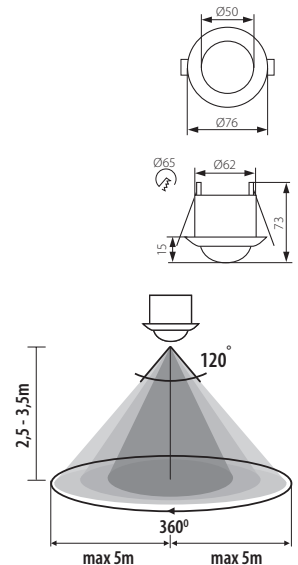

ZONA JQ-37-W

- ▶ casing: plastic
- ▶ Gehäuse: Kunststoff

Kanlux		
ZONA JQ-37-W	00464	white / weiß

--	--	--	--	--	--	--	--	--	--	--

maximum movement detection range is 10m / maximum horizontal operation angle for movement sensor is 360° / maximum vertical operational angle for movement sensor is 120° / possibility of fitting lighting time control from 15s to 10min / setting ambient illumination level at which the equipment operates

maximale Bewegungserkennung beträgt 10m / der Funktionswinkel des Bewegungsmelders in der Horizontalen beträgt max 360° / der Bereich der vertikalen Regulierung des Bewegungsmelders beträgt 120° / Betriebsdauer der Leuchte einstellbar von 15 Sek. bis 10 Min. / einstellbare Lichtstärke des Aussenlichtes, bei der das Gerät arbeitet

MERGE JQ-O

MERGE JQ-O

- ▶ casing: plastic
- ▶ Gehäuse: Kunststoff

Kanlux		
MERGE JQ-O	07691	white / weiß

--	--	--	--	--	--	--	--	--	--	--

maximum movement detection range is 5m / maximum horizontal operation angle for movement sensor is 360° / maximum vertical operational angle for movement sensor is 120° / possibility of fitting lighting time control from 5s to 6min / setting ambient illumination level at which the equipment operates / resistive load is max 2000W, inductive load is max 600W

maximale Bewegungserkennung beträgt 5m / der Funktionswinkel des Bewegungsmelders in der Horizontalen beträgt max 360° / der Bereich der vertikalen Regulierung des Bewegungsmelders beträgt 120° / Betriebsdauer der Leuchte einstellbar von 5 Sek. bis 6 Min. / einstellbare Lichtstärke des Aussenlichtes, bei der das Gerät arbeitet / die Wirklast maximal 2000W, die induktive Belastung maximal 600W