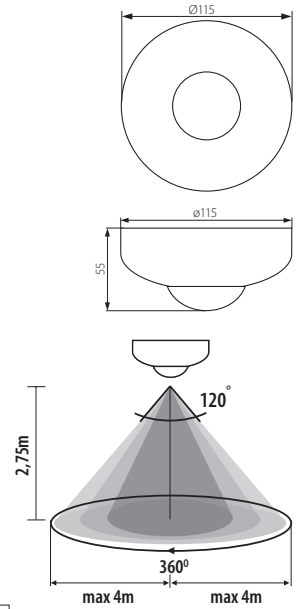

ZONA JQ-37-W

- ▶ casing: plastic
- ▶ Gehäuse: Kunststoff

Kanlux		
ZONA JQ-37-W	00464	white / weiß

--	--	--	--	--	--	--	--	--	--	--

maximum movement detection range is 10m / maximum horizontal operation angle for movement sensor is 360° / maximum vertical operational angle for movement sensor is 120° / possibility of fitting lighting time control from 15s to 10min / setting ambient illumination level at which the equipment operates

maximale Bewegungserkennung beträgt 10m / der Funktionswinkel des Bewegungsmelders in der Horizontalen beträgt max 360° / der Bereich der vertikalen Regulierung des Bewegungsmelders beträgt 120° / Betriebsdauer der Leuchte einstellbar von 15 Sek. bis 10 Min. / einstellbare Lichtstärke des Aussenlichtes, bei der das Gerät arbeitet

MERGE JQ-O

MERGE JQ-O

- ▶ casing: plastic
- ▶ Gehäuse: Kunststoff

Kanlux		
MERGE JQ-O	07691	white / weiß

--	--	--	--	--	--	--	--	--	--	--

maximum movement detection range is 5m / maximum horizontal operation angle for movement sensor is 360° / maximum vertical operational angle for movement sensor is 120° / possibility of fitting lighting time control from 5s to 6min / setting ambient illumination level at which the equipment operates / resistive load is max 2000W, inductive load is max 600W

maximale Bewegungserkennung beträgt 5m / der Funktionswinkel des Bewegungsmelders in der Horizontalen beträgt max 360° / der Bereich der vertikalen Regulierung des Bewegungsmelders beträgt 120° / Betriebsdauer der Leuchte einstellbar von 5 Sek. bis 6 Min. / einstellbare Lichtstärke des Aussenlichtes, bei der das Gerät arbeitet / die Wirklast maximal 2000W, die induktive Belastung maximal 600W