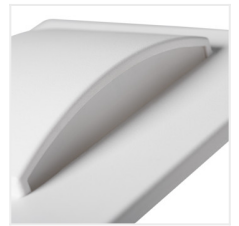

### LED-Wandeinbauleuchte

Kanlux ERINUS ist eine einzigartige Serie von Premium-Treppenhausleuchten aus Kunststoff. Diese Leuchten zeichnen

### LED-Wandinbauleuchte

sich durch außergewöhnliche Leichtigkeit aus, aufgrund der Materialien aus denen sie gemacht wurden, und in der gleichzeitig großartigen Präzision und Liebe zum Detail. Kanlux ERINUS sind sehr dünn, daher verschmelzen sie sich mit der Wandlinie und machen es dadurch diskret zur Dekoration. Wir haben drei Farben zur Auswahl: Wählen Sie zwischen drei Farben (weiß, schwarz und grau) und zwei Lichtfarben (warmes und neutrales Licht). Zusätzlich stehen drei verschiedene Modelle zur Auswahl von Leuchten. Das Kanlux ERINUS L ist eine quadratische Leuchte, die in eine Richtung leuchten, das LL-Modell scheint in beide Richtungen und der Kanlux ERINUS O ist eine runde Leuchte, die in eine Richtung leuchtet.