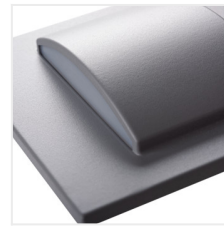

### LED-Wandeinbauleuchte

Kanlux ERINUS ist eine einzigartige Serie von Premium-Treppenhausleuchten aus Kunststoff. Diese Leuchten zeichnen

### LED-Wandinbauleuchte

sich durch außergewöhnliche Leichtigkeit aus, aufgrund der Materialien aus denen sie gemacht wurden, und in der gleichzeitig großartigen Präzision und Liebe zum Detail. Kanlux ERINUS sind sehr dünn, daher verschmelzen sie sich mit der Wandlinie und machen es dadurch diskret zur Dekoration. Wir haben drei Farben zur Auswahl: Wählen Sie zwischen drei Farben (weiß, schwarz und grau) und zwei Lichtfarben (warmes und neutrales Licht). Zusätzlich stehen drei verschiedene Modelle zur Auswahl von Leuchten. Das Kanlux ERINUS L ist eine quadratische Leuchte, die in eine Richtung leuchten, das LL-Modell scheint in beide Richtungen und der Kanlux ERINUS O ist eine runde Leuchte, die in eine Richtung leuchtet.