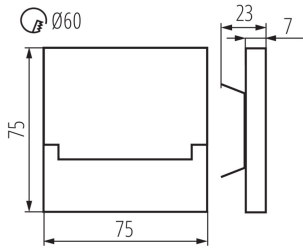

LED-Wandeinbauleuchte