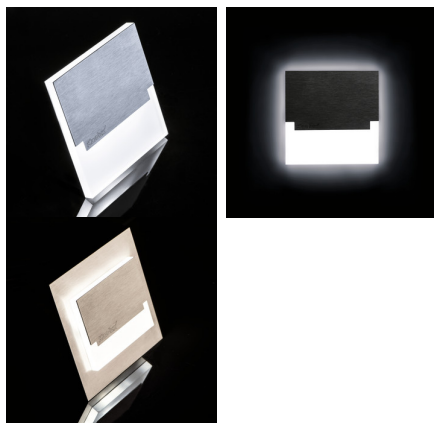

LED-Wandeinbauleuchte

5905339298522

Kanlux SABIK zeichnet sich durch ein modernes Design kombiniert mit einem attraktiven Leuchteffekt aus. Es ist eine großartige Idee, Treppen und Flure zu beleuchten oder die Inneneinrichtung zu betonen. Die einzigartige Konstruktion der Leuchte sorgt für eine gleichmäßige Lichtabstrahlung. Die AC-Version ist mit einem 230-V-Netzteil ausgestattet, das in die Hohlraumdose passt, und die PIR-Version besitzt einen Bewegungssensor. Der Sensor erfasst Bewegungen/schaltet die Beleuchtung unabhängig von der Lichtintensität in der Umgebung ein.

### ALLGEMEINE DATEN:

**Unterputz-Wandmontage:** ja  
**Farbe:** schwarz  
**Einbauort:** Wandeinbau  
**Anwendungsbereich:** innerhalb  
**Min.Installationsabstand zum beleuchteten Objekt:** 0,1m  
**Möglichkeit des Betriebes mit einem Dimmer:** nein  
**Länge [mm]:** 75  
**Breite [mm]:** 23  
**Höhe (mm):** 75  
**Leitungslänge [m]:** 0.18  
**Benötigter Durchmesser der Montagedose [mm]:** 60  
**Einbauausschnitt [mm]:** 60  
**Integrierte LED-Lichtquelle:** ja