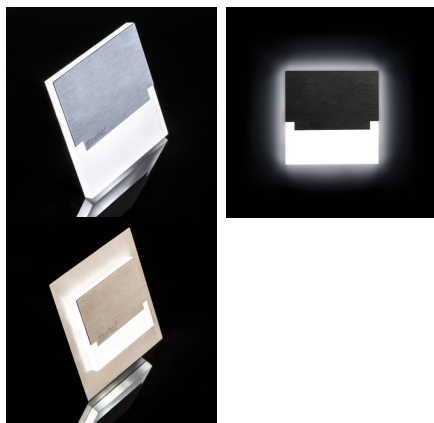

LED-Wandeinbauleuchte

5905339231116

Kanlux SABIK zeichnet sich durch ein modernes Design kombiniert mit einem attraktiven Leuchteffekt aus. Es ist eine großartige Idee, Treppen und Flure zu beleuchten oder die Inneneinrichtung zu betonen. Die einzigartige Konstruktion der Leuchte sorgt für eine gleichmäßige Lichtabstrahlung. Die AC-Version ist mit einem 230-V-Netzteil ausgestattet, das in die Hohlraumdose passt, und die PIR-Version besitzt einen Bewegungssensor. Der Sensor erfasst Bewegungen/schaltet die Beleuchtung unabhängig von der Lichtintensität in der Umgebung ein.

ALLGEMEINE DATEN:

Unterputz-Wandmontage: ja
Farbe: Edelstahl
Einbauort: Wandeinbau
Anwendungsbereich: innerhalb
Min.Installationsabstand zum beleuchteten Objekt: 0,1m
Möglichkeit des Betriebes mit einem Dimmer: nein
Länge [mm]: 75
Breite [mm]: 23
Höhe (mm): 75
Leitungslänge [m]: 0.18
Benötigter Durchmesser der Montagedose [mm]: 60
Einbauausschnitt [mm]: 60
Integrierte LED-Lichtquelle: ja

TECHNISCHE DATEN:

Nennspannung [V]: 12 DC
Maximale Leistung [W]: 0.8
Schutzklasse gegen elektrischen Schlag: III
Dioden Typ: LED SMD
Lichtstrom [lm]: 15
Farbtemperatur: kaltweiß
Ähnliche Farbtemperatur [K]: 6500
Farbkonsistenz in MacAdam-Ellipsen: ≤6
Farbwiedergabeindex: 80
Lebensdauer [h]: 50000
Anzahl der Schalt-Zyklen: ≥20000
Lichtausbeute (lm/W): 19
Umgebungstemperaturbereich [°C]: 5÷25
Gehäusematerial: Geschliffener Edelstahl , Kunststoff
Anschlussart: freie Leitungsenden
Aufwärmzeit der Lampe [s]: ≤1

23111 SABIK MINI LED CW

LED-Wandeinbauleuchte

Lampenzündzeit [s]: ≤0,5

IP-Klasse (Schutzart): 20

LOGISTIKDATEN:

Maßeinheit: Stück

Verpackungsart: 100

Stückzahl in Zwischenverpackung: 1