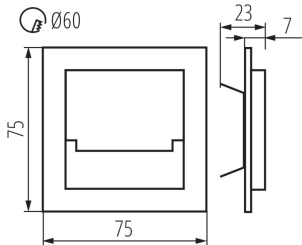

23111 SABIK MINI LED CW

LED-Wandeinbauleuchte