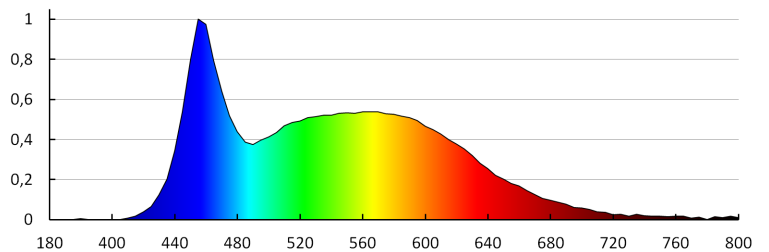

ZUSÄTZLICHE INFORMATIONEN:

- Geeignet für die Montage auf normal entflammaren Flächen

KANLUX S.A. (kat 23111) SABIK MINI LED CW / LDC (Polar)